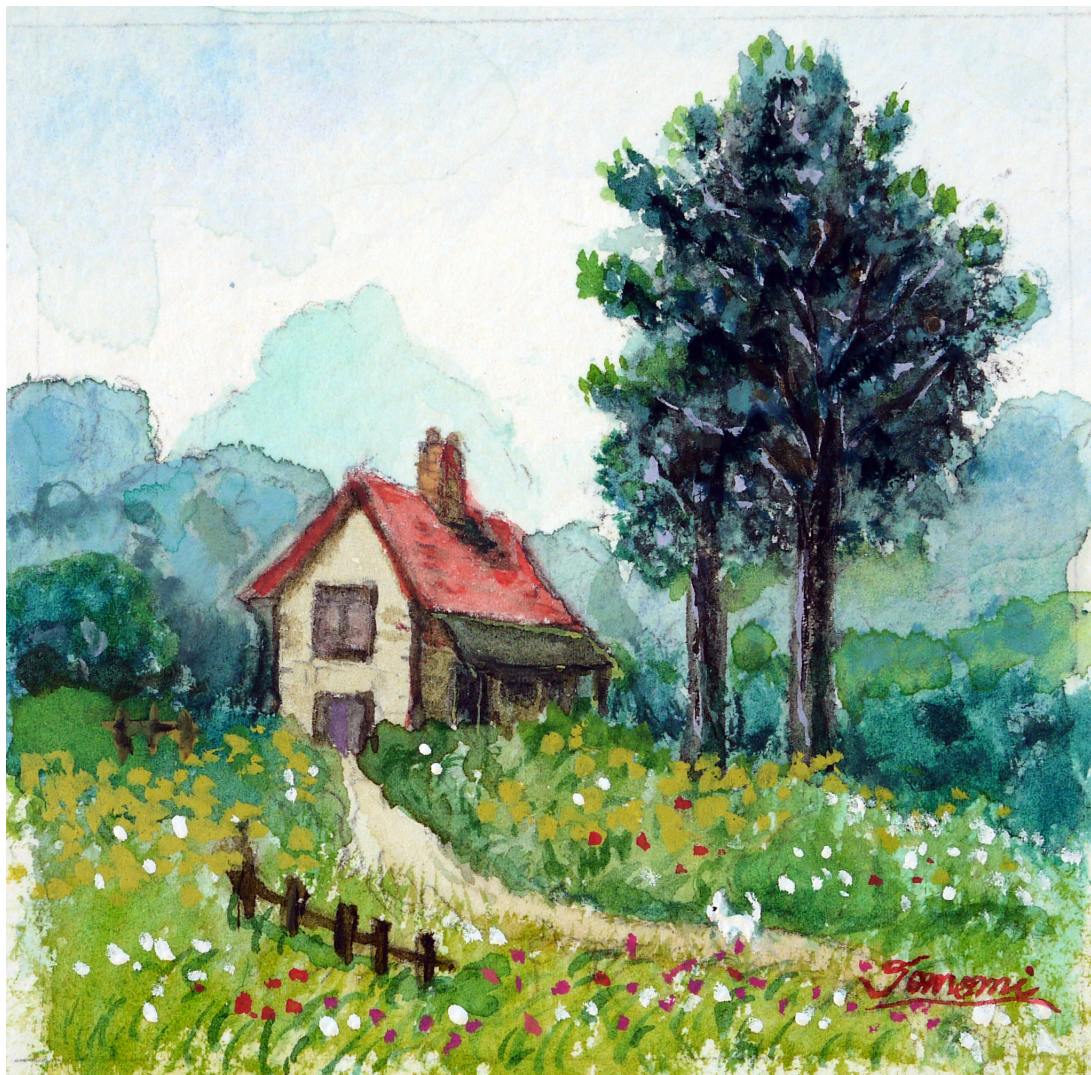

作品写真 〈美術〉

「森の中の小屋」水彩、8×8cm、(2013年制作) 守本 智美